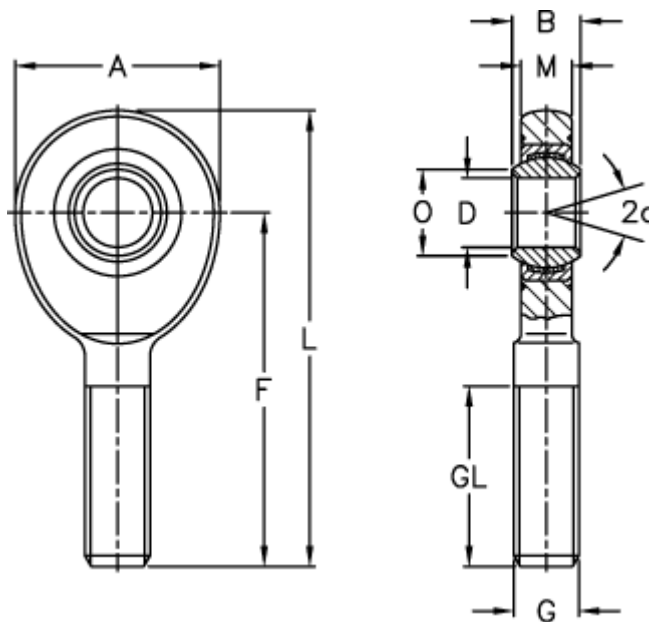

Varenummer: 03466015

Beskrivelse: Fluro Ledhoved EA 15D

Mål

A	= 40	L	= 83
a (grader)	= 8	M	= 10
B	= 12	O	= 18.4
D	= 15	Statisk træk kN	= 39.5
Dynamisk træk kN	= 17.5	Vægt	= 140
F	= 63		
g	= M 14		
GL	= 34		